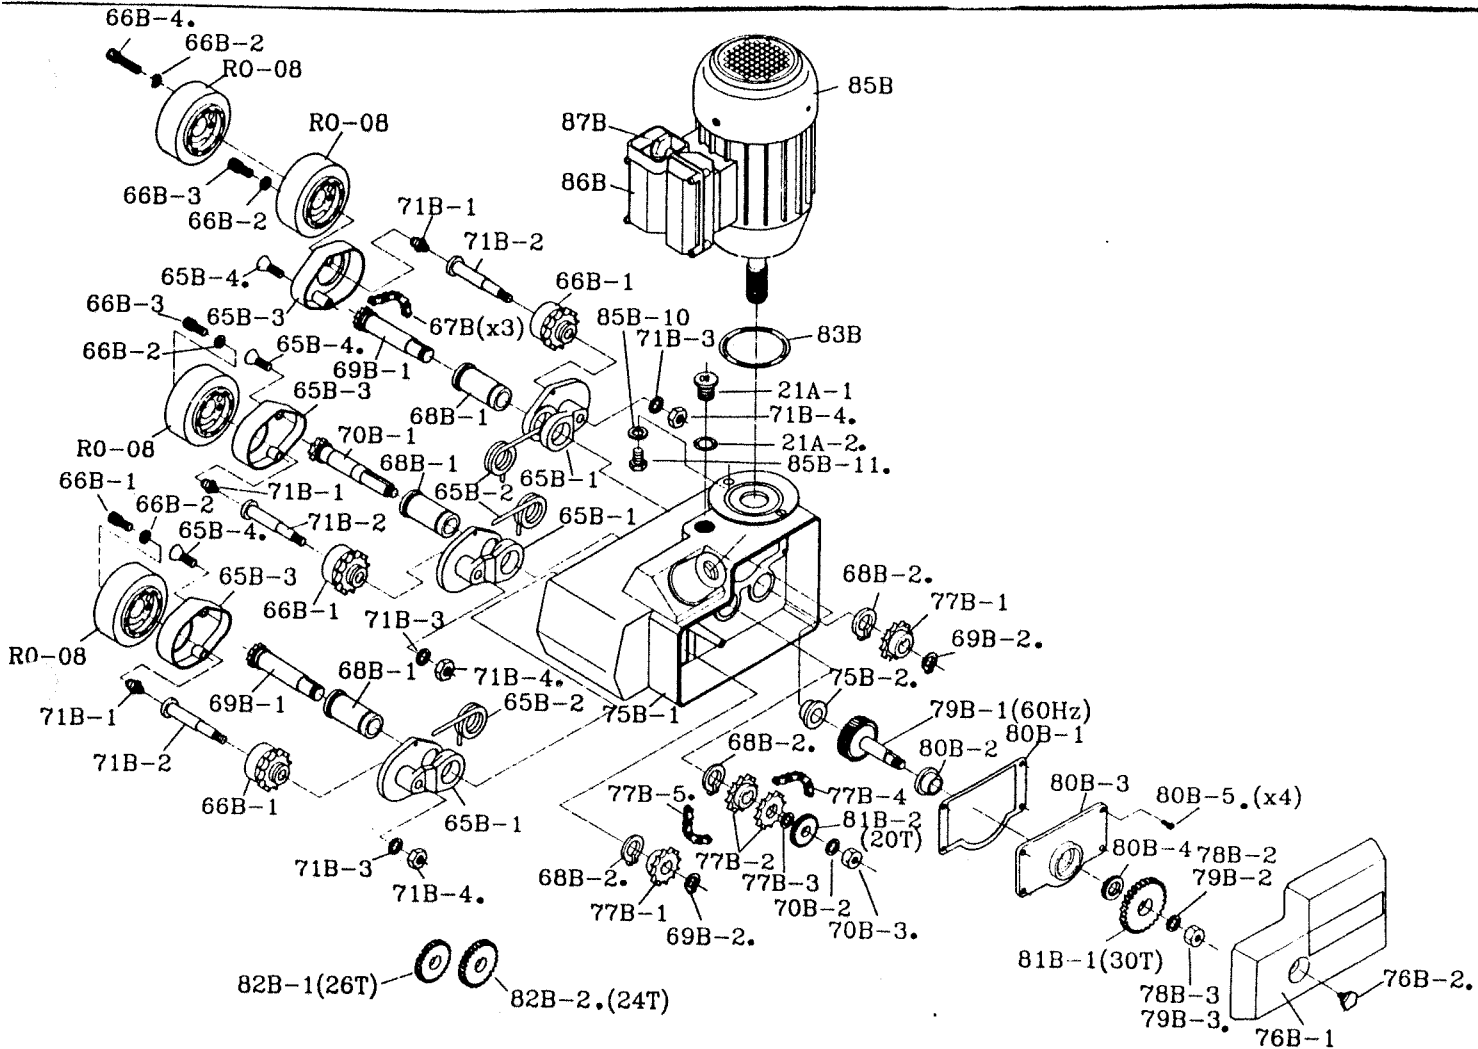

Vorschubapparat

va 320

Ersatzteilliste

Spare parts list

9321 8942

VA 320

scheppach

Baugruppe	Art. Nr. Item no. N° d'article Articolo nr. artikel-nr.	Teil Nr. Part no. N° de pièce Pezzo nr. onderdeel-nr.	Art. Nr. Item no. N° d'article Articolo nr. artikel-nr.	Baugruppe	Art. Nr. Item no. N° d'article Articolo nr. artikel-nr.	Teil Nr. Part no. N° de pièce Pezzo nr. onderdeel-nr.	Art. Nr. Item no. N° d'article Articolo nr. artikel-nr.		
90 B	6807 0055	90 B - 1	6807 0036	97 B	6807 0053	97 B - 1	6807 0048		
		90 B - 2	0101 2506			97 B - 2	0114 8112		
		90 B - 3	6807 0037			87 A	6807 0035		
		90 B - 4	6807 0041						
91 B	6807 0052	91 B	6807 0038	98 B	6807 0057	98 B - 1	6807 0048		
		92 B	6807 0039			98 B - 2	0309 3414		
						98 B - 3	6807 0049		
						98 B - 4	0201 2507		
						98 B - 5	0109 3389		
		93 B	6807 0052	93 B - 1	6807 0040	99 B	6807 0054	99 B - 1	6807 0050
				93 B - 2	0201 2506			99 B - 2	0309 3414
93 B - 3	6807 0037			99 B - 3	6807 0051				
93 B - 4	6807 0041								
93 B - 5	6807 0042								
93 B - 6	0101 2707								
94 B	6807 0056	94 B	6807 0043						
		95 B	6807 0044						
96 B	6807 0056	96 B - 1	6807 0045						
		96 B - 2	6807 0046						
		96 B - 3	0109 1429						